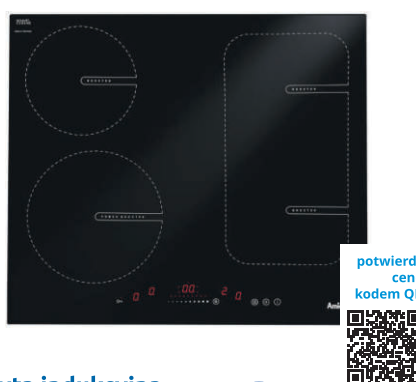

MONTAŻ
NA RÓWNO Z BŁATEM

potwierdź cenę
kodem QR

płyta indukcyjna
PI6540UT STUDIO

5 lat gwarancji 1399 zł

4 pola indukcyjne powerBooster / sterowanie sensorowe plus&minus / funkcja HeatControl / Autom. wyłączenie pola / szybki nagrzew / Timer / Minutnik / PowerChoice / ChildLock / podtrzymywanie ciepła / **zabudowa na równo z białem** / kolor czarny / energooszczędność / wymiary: 60x57x518 mm