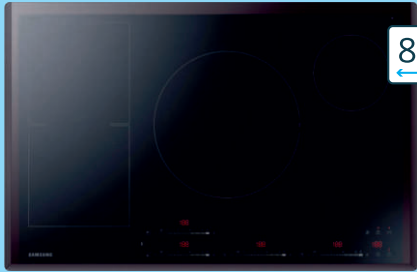

PROMOCJE

Kup 2 różne urządzenia SAMSUNG do zabudowy w tym piekarnik (nie wliczamy płyty) a **jedną z płyt** możesz nabyć

NZ84F7NC6AB
za **1929 zł**

NZ64H37070K
za **999 zł**

Kup 3 różne urządzenia SAMSUNG w tym piekarnik i zmywarkę (można wliczyć 1 urządzenie wolnostojące z katalogu, nie wliczamy płyty) a **jedną z płyt** możesz nabyć

NZ84F7NC6AB
za **1659 zł**

NZ64H37070K
za **729 zł**

*Promocje nie łączą się trwają do wyczerpania zapasów lub odwołania. Zestawy muszą składać się z różnych urządzeń. Płyty NZ84F7NC6AB i NZ64H37070K nie wchodzi do zestawu.

5 lat gwarancji **2799 zł**

5 lat gwarancji **1929 zł***

5 lat gwarancji **1659 zł***

płyta indukcyjna NZ84F7NC6AB

4 pola indukcyjne Booster / 15 poziomów mocy / strefa Flex Zone / funkcja pauzy / funkcja podtrzymywania ciepła / sterowanie suwakowe / bezramkowa z 3 ściętymi brzegami / szerokość 80 cm