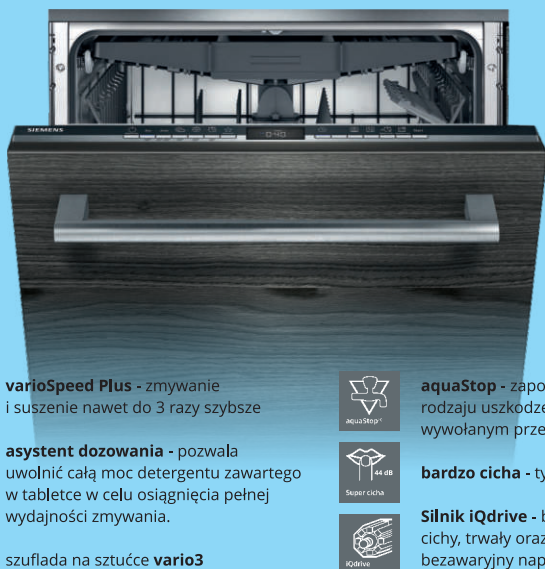

E

45

potwierdź cenę kodem QR

5 lat gwarancji 2499 zł

zmywarka SR63HX65ME

zintegrowana / 6 programów: eco 50 °C, auto 45-65 °C, garnki 70 °C, godzinny 65 °C, szybki 45 °C, Favourite / 4 funkcje: Home Connect - zdalny start, Strefa Intensywna, higienaPlus, varioSpeed Plus / Silence on demand / MachineCare / wymiennik ciepła / aquaSensor, sensor załadunku / asystent dozowania / system ochrony szkła / duoPower / system koszy varioFlex / szuflada vario3 - dodatkowy poziom załadunku / zdalna kontrola przez aplikację mobilną Home Connect przez Wi-Fi / InfoLight / AquaStop / silnik iQdrive / głośność 45 dB / zużycie wody 9,5 l / pojemność 10 kompletów