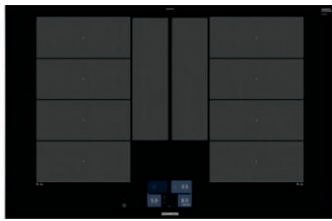

A+

piekarnik z funkcją mikrofal HM678G4S1

5 lat gwarancji 9099 zł

15 funkcji w tym termoobiegi 4 D, pieczenie w niskiej temp., grill, pizza / dodatkowe grzanie z mikrofalami, tryb kombi (varioSpeed) / 5 stopni mocy mikrofal, moc max 800 W z inwerterem / system wspomagający wybór potrawy cookControl Plus / kolor. wysw. graficzny TFT 5,7" z przyciskami sensorowymi / zakres temp. 30-300 °C / autom. propozycja temp. / prowadnica teleskop. na 1 poz. / Active Clean - czyszczenie pyrolityczne / szybkie nagrzew. / zabezpiecz. przed uruchom. przez dzieci / poj. 67 l / stal szlachetna