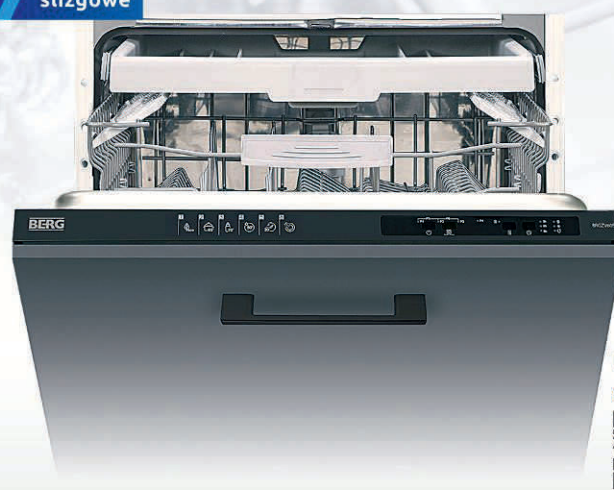

potwierdź
cenę
kodem QR

zmywarka BRGZV45S

5 lat
gwarancji 1949 zł

zintegrowana do zabudowy / 6+1 programów: Wstępny, Szybki 30 min, Eco, Super 50 min, Intensywny 65 stopni, **Higieniczny**, Self Clean / zakres temperatur: 40, 50, 65, **70°C** / **połowa załadunku** / sterowanie przyciskami / 3 filtry / komora zmywarki ze stali szlachetnej / **dotąd dodatkowe suszenie Turbo Active** / zabezpieczenie przed przelaniem, wyciekami oraz przegrzaniem / Aqua Stop / **Infolight** / **3 kosze - szuflada na sztućce / górny kosz z możliwością regulacji / dodatkowy koszyk na sztućce / zawiasy ślizgowe** / opóźnienie startu 3-9 h / opcja multitabletki / wskaźnik braku nabyśczacza / wskaźnik braku soli / wskaźnik końca programu / sygnał dźwiękowy / głośność **45 dB(A)** / **zużycie wody: 9 l/cykl** / pojemność: 10 kompletów naczyń / zużycie energii: (ECO) 0,739 / roczne zużycie energii: 211 kWh / WxSxG: 820-870x450x550 mm

NOWOŚĆ

Zawiasy
ślizgowe

potwierdź
cenę
kodem QR

zmywarka BRGZV60S

5 lat
gwarancji 1999 zł

zintegrowana do zabudowy / 6+1 programów: Wstępny, Szybki 30 min, Eco, Super 50 min, Intensywny 65 stopni, **Higieniczny**, Self Clean / zakres temperatur: 40, 50, 65, **70°C** / **połowa załadunku** / sterowanie przyciskami / 3 filtry / komora zmywarki ze stali szlachetnej / **dotąd dodatkowe suszenie Turbo Active** / zabezpieczenie przed przelaniem, wyciekami oraz przegrzaniem / Aqua Stop / **Infolight** / **3 kosze - szuflada na sztućce / górny kosz z możliwością regulacji / dodatkowy koszyk na sztućce / zawiasy ślizgowe** / opóźnienie startu 3-9 h / opcja multitabletki / wskaźnik braku nabyśczacza / wskaźnik braku soli / wskaźnik końca programu / sygnał dźwiękowy / głośność **45 dB(A)** / klasa efektywności energetycznej E / **zużycie wody: 9 l/cykl** / pojemność: 13 kompletów naczyń / zużycie energii: (ECO) 0,917 / roczne zużycie energii: 261 kWh / WxSxG: 820-870x589x550 mm

PROMOCJA

* Kup min. 3 różne urządzenia AGD marki BERG
o wartości min. 5000 zł brutto, a otrzymasz

jeden z modeli zlewozmywaka **Hobart** za

HOBART BRQ 14104 / 19104 1,0 BOC
zlewozmywak granitowy z systemem przelewowo-odpływowym
Flex SPACE: wymiary: 565x510 mm / wymiary komory: 359x495 mm /
gl. kom.: 200 mm / kolor: czarny onyx (14), czarny bazalt - głęboka czerń (19)

10 lat gwarancji **PROMOCJA** 1 zł ~~769 zł~~ *