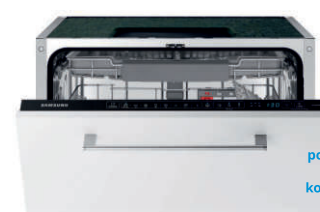

NOWOŚĆ

potwierdź cenę kodem QR

5 lat gwarancji **3199 zł**

zmywarka DW60A8060BB

do zabudowy / 7 programów + 4 w aplikacji / Speed Booster / Progr. Cichy / Program szybki 60 min. / InfoLight / 1/2 załadunku / autom. otwieranie drzwi / szuflada na sztućce / opóźniony start / Flex Load / Aqua Stop / regulacja wysokości górnego kosza / dotykowy panel sterowania LED / WiFi / głośn. 43 dB / zużycie wody 8,5 l / poj. 14 kompletów