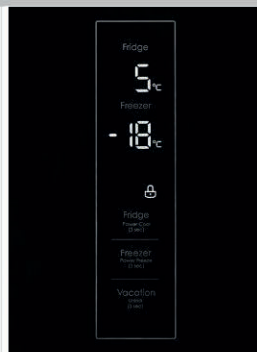

Czarne szkło

potwierdź cenę kodem QR

5 lat gwarancji **PROMOCJA** 2699 zł

chłodziarko-zamrażarka BRGCZ338E

2799 zł

wolnostojąca / No Frost / Metal Cooling / Multi Air Flow – 2 obiegi chłodzące / elektroniczny panel sterowania / regulacja temperatury / Super chłodzenie i Super mrożenie / Tryb wakacyjny / Komora zero / Komora świeżości na owoce i warzywa / domykanie drzwi Assist Close / praktyczne półki Easy get / oświetlenie LED / zdolność zamrażania 8,5 kg/24 h / możliwość zmiany kierunku drzwi / pojemność całkowita 338 l w tym chłodziarki 216 l, zamrażarki 122 l / WxSxG: 1858x595x660 mm / kolor czarne szkło