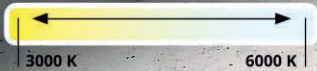

okap KOMO

KOMOPPODBK6001

1399 zł

podszafkowy / nominalna wydajność turbiny 713 m³/h / 4 poziomy mocy / tryb Turbo / sterowanie dotykowe z czerwonym podświetleniem / oświetlenie AMBIENT LED 2x3 W / **regulowana barwa oświetlenia od ciepłego do zimnego odcienia (3000-6000 K)** / ruchoma szyba / wyłącznik krańcowy / głośność 49-61 dB, tryb intensywny – 68 dB / **2 filtry węglowe BC2** wymagane do opcji recykulacji, do nabycia oddzielnie / **gl. okapu – 300 mm** / wykończenie – czarne szkło