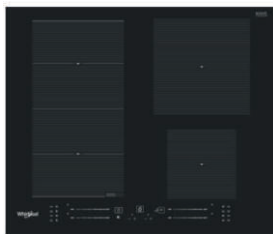

59

potwierdź cenę kodem QR

płyta indukcyjna WF S4160 BF

5 lat gwarancji 2039 zł

6 cewek indukcyjnych, 4 pola grzewcze / 18 poziomów mocy plus Booster / strefa FLEXI SIDE / ster. suwakami niezależne dla każdego pola / 6. Zmysł - 5 programów autom.: Chef Control, Zagotowanie wody Urzymanie w ciepłe, Roztapianie, Duszenie (gotowanie na wolnym ogniu) / Power Management / Timer / wskaźnik ciepła resztkowego / zabezpieczenie przed dziećmi / kolor czarny / szlif z jednej strony / szerokość 59 cm