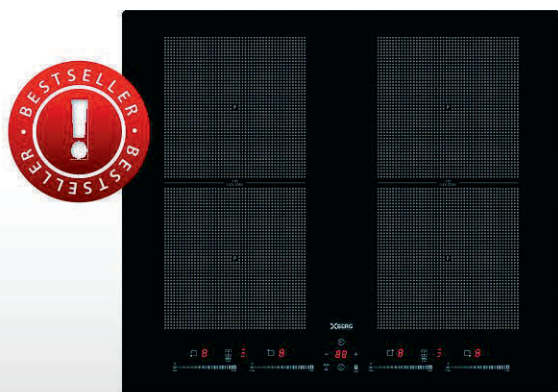

potwierdź cenę kodem QR

45 cm

PROMOCJA 1499 zł

piekarnik BGOV45

1599 zł

8 funkcji, w tym termoobieg 3D / sterowanie chowanymi pokrętkami / zakres temp. 40-240°C / elektroniczny biały wyświetlacz / pojemność 50 l / oświetlenie piekarnika / Timer elektroniczny / Aqua Cleaning czyszczenie za pomocą pary / emalia łatwoczyszcząca / 2 blachy w tym jedna głęboka / wewnętrzna strona drzwi w pełni szklana / front chłodny 45°C / 2 szyby łatwe w demontażu / czarne szkło