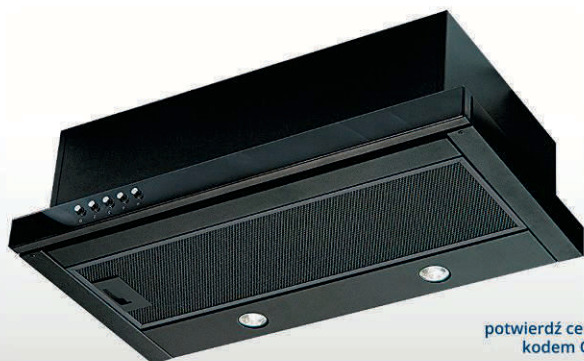

potwierdź cenę
kodem QR

okap VENTO

VENOPTMBK6001 **549 zł**

podszafkowy, teleskopowy / nominalna wydajność turbiny 300 m³/h / 3 poziomy mocy / sterowanie mechaniczne przyciskami / oświetlenie LED 2x2 W / głośność 56-71 dB / 2 filtry węglowe BA4 wymagane do opcji recyrkulacji - do nabycia oddzielnie / front czarne szkło, spód stal malowana na kolor czarny / średnica wylotu do kominia 120 mm / **głębokość 302 mm** / szerokość 60 cm