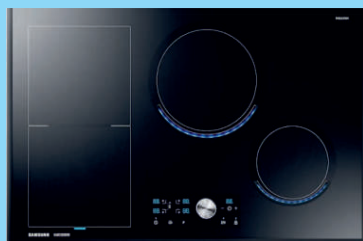

PROMOCJE

Kup 2 różne urządzenia SAMSUNG do zabudowy
w tym piekarnik (nie wliczamy płyty)
a **jedną z płyt** możesz nabyć

NZ84J9770EK   NA64H3031AK
za **3099 zł**   za **459 zł**

Kup 3 różne urządzenia SAMSUNG w tym **piekarnik i zmywarkę**
(można wliczyć 1 urządzenie wolnostojące z katalogu,
nie wliczamy płyty) a **jedną z płyt** możesz nabyć

NZ84J9770EK   NA64H3031AK
za **2799 zł**   za **199 zł**

*Promocje nie łączą się trwają do wyczerpania zapasów lub odwołania. Zestawy muszą składać się z różnych urządzeń. Płyty NZ84J9770EK i NA64H3031AK nie wchodzi do zestawu.

potwierdź cenę kodem QR

5 lat gwarancji **4199 zł**

5 lat gwarancji **3099 zł***

5 lat gwarancji **2799 zł***

płyta indukcyjna NZ84J9770EK

Strefa łączona Flex Zone / Virtual Flame / funkcja Booster i timer dla każdego pola / 15 poziomów mocy / płynna regulacja mocy za pomocą pokręta / blokada rodzicielska / Keep Warm - podtrzymywanie ciepła / 2-stopniowy wskaźnik ciepła resztkowego / bezramkowa ze ściętymi brzegami / szerokość 80 cm