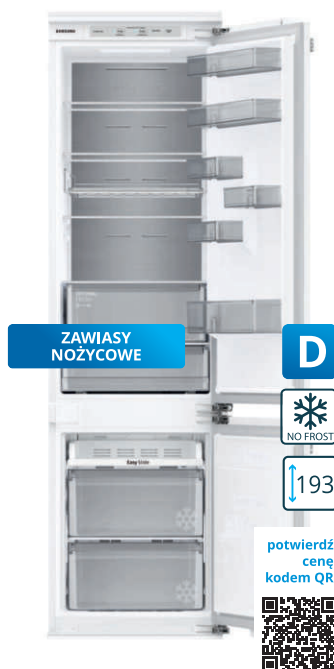

ZAWIASY NOŻYCOWE

D

193

potwierdź cenę kodem QR

5 lat gwarancji 4149 zł

chłodziarko-zamrażarka BRB30715DWW

do zabudowy / NoFrost / Space Max™ / Metal Cooling / System Twin Cooling Plus™ / Cool Select+ / szuflada Optimal Fresh Zone / Humidity Fresh / ośw. LED / wyśw. LED / Power Freeze i Power Cool / **zawiasy nożycowe** / kompresor Digital Inverter - 20 lat gwarancji / szare wykończenie wnętrza / głośność 35 dB / poj. chłodziarki 224 l, zamrażarki 74 l / WxSxG: 1935x540x550 mm