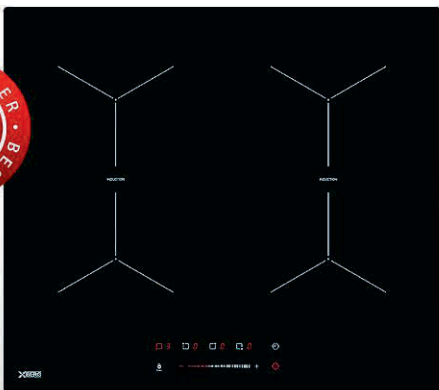

potwierdź cenę kodem QR

płyta indukcyjna BRGI 605N

5 lat gwarancji **PROMOCJA** **1549 zł**

~~1599 zł~~

4 pola indukcyjne **Booster** / **flex zone - możliwość połączenia 2 pól w jedno** / sterowanie sensorowe + suwak-slider / 9 poziomów mocy + **Booster** / możliwość podłączenia na 230 V / blokada sterowania / Timer / automatyczne wyłączenie / wskaźnik ciepła resztkowego / czerwony wyświetlacz / bezramkowa / kolor czarny / szerokość 60 cm