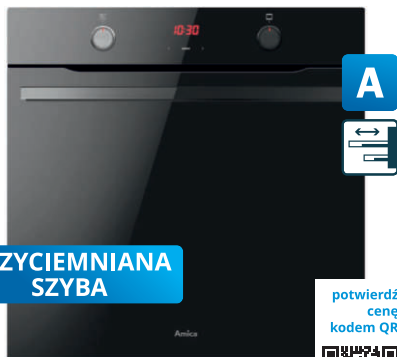

PRZYCIEMNIANA
SZYBA

potwierdź cenę
kodem QR

piekarnik
ED37515V STUDIO

5 lat gwarancji 1649 zł

11 funkcji / Amica BakingPro System® / nagrzew w 3 min / ośw. halogenowe górne / emalia łatwoczyszcząca EasyClean / Funkcja Eco / wyświetlacz LED sensorowy z kontrolą czasu pieczenia / chowane, podświetlane pokręta / prowadnice teleskopowe z funkcją STOP / chłodny front (3 szyby) / szyba przyciemniana / Równomierne pieczenie na kilku poziomach / sterowanie sensorowe i pokrętłami / kolor: czarny / przepisy na drzwiach / pojemność 77 l / wymiary: 595/595x570 mm