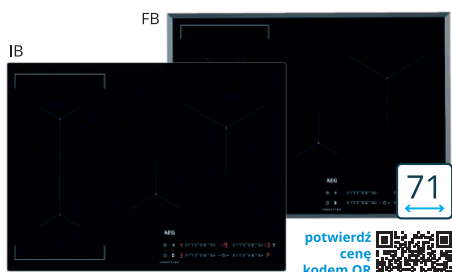

potwierdź cenę kodem QR

płyta indukcyjna IKE74441FB/IB

5 lat gwarancji 3149 zł

funkcje: funkcje Öko Timer™, OptiHeat / strefy indukcyjne z opcją Booster / sterowanie dotykowe, podświetlane / blokada ustawień / wykrywanie obecności garnka / funkcja odczytania czasu / zabezpieczenie przed dziećmi / bezramkowa ze szlifem (FB) / szerokość 71 cm