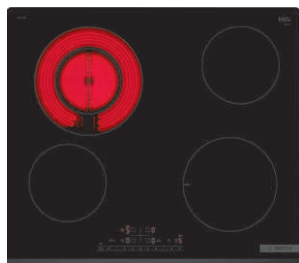

potwierdź cenę kodem QR

płyta ceramiczna PKF631FP3E

5 lat gwarancji **1229 zł**

4 pola ceramiczne / PowerBoost dla przedniej strefy grzewczej / sterowanie DirectSelect / 17 poziomów mocy / Timer / licznik czasu gotowania / funkcja ReStart / podtrzymywanie ciepła / bezarmkowa z ozdobnym szlifem / 2-stopniowy wskaźnik zlegania ciepła / funkcja krótkie czyszczenie / zabezp. przed dziećmi / kolor czarny / szer. 60 cm