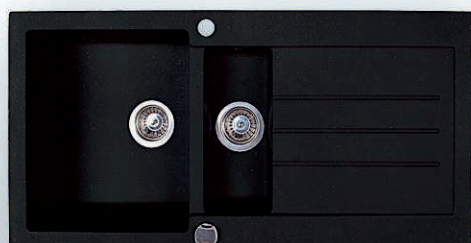

12 czarny met.

10 stalowy met.

7 piaskowy

16 biały alabaster

potwierdź cenę kodem QR

10 lat gwarancji

1199 zł

zlewozmywak UNIT BRG (X) 51 1,5 OC

zlewozmywak granitowy z systemem przelewowo-odpływowym Flex SPACE / wymiary 1000x500 mm / głębokość komory głównej 180 mm, małej 100 mm / występuje w kolorach: piaskowy (7), stalowy metalik (10), czarny metalik (12), biały alabaster (16) / (X) - numer koloru