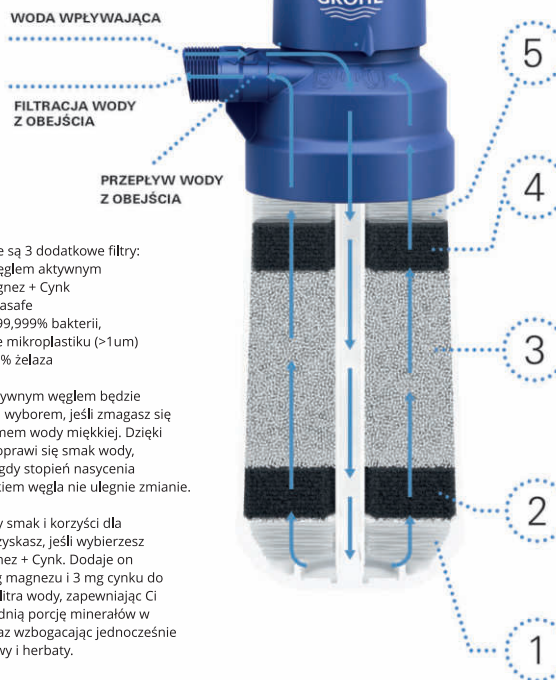

By dostarczać radość płynącą z picia wody o niebywałych właściwościach smakowych i odświeżających, firma GROHE nawiązała współpracę z BWT, europejskim liderem na rynku producentów filtrów do wody.

Filtry w rozmiarze S, M, L stosowane w GROHE Blue działają w oparciu o 5-stopniowy proces filtracji, który pozwala na usunięcie z wody nawet najmniejszych cząstek szkodliwych substancji i jednocześnie pozostawienie w niej istotnych dla zdrowia minerałów."

USTAWIENIA OBEJŚCIA

Mala ilość osadów w wodzie poprawia jej smak i pozwala na zachowanie równowagi mineralnej. Regulacja umożliwia ustawienie pożądanej ilości wody bez usuwania osadów wapiennych w filtrze wymiany jonowej.

WODA WYPLYWAJĄCA

PIĘCIOSTOPNIOWY PROCES FILTRACJI KROK PO KROKU

FILTR DROBNY
Zatrzymuje pozostałe, najdrobniejsze cząsteczki.

FILTR Z WĘGLEM AKTYWNYM
Drugi proces filtracji w celu uzyskania najlepszych walorów smakowych. Filtr usuwa niepożądane substancje, oczyszczając wodę przy jednoczesnym zachowaniu istotnych dla zdrowia minerałów.

FILTR WYMIANY JONOWEJ
Usuwa osady wapienne i metale ciężkie.

FILTR WSTĘPNY Z WĘGLEM AKTYWNYM (POPRAWA SMAKU WODY)
Usuwa chlorany, substancje metaliczne i większe cząsteczki organiczne, w tym środki owadobójcze i pestycydy wszystko w celu uzyskania świeżego smaku wody.

FILTR WSTĘPNY
Zatrzymuje gruboziarniste cząsteczki piasku i innych zanieczyszczeń.

Dostępne są 3 dodatkowe filtry:

Filtracja 99,999% bakterii, usunięcie mikroplastiku (>1um) oraz 99,5% żelaza

Filtr z aktywnym węglem będzie idealnym wyborem, jeśli zmagasz się z problemem wody miękkiej. Dzięki niemu poprawi się smak wody, podczas gdy stopień nasycenia dwutlenkiem węgla nie ulegnie zmianie.

Najlepszy smak i korzyści dla zdrowia zyskasz, jeśli wybierzesz filtr Magnez + Cynk. Dodaje on do 35 mg magnezu i 3 mg cynku do każdego litra wody, zapewniając Ci odpowiednią porcję minerałów w diecie oraz wzbogacając jednocześnie smak kawy i herbaty.

Więcej informacji o rodzajach filtrów znajdziesz na ww.grohe.pl

1829 zł

2379 zł

CHROM
2579 zł

STAL NIERDZEWNA
2959 zł

CZARNY
2959 zł