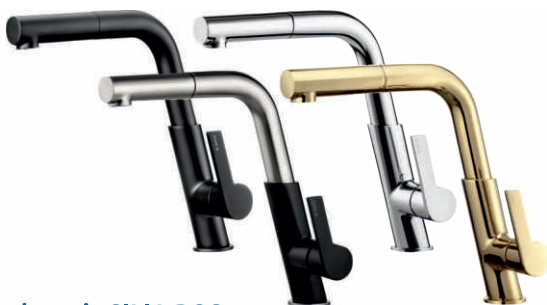

**bateria SILIA BQS
073M/Z73M/B730/BQS N73M**

bateria zlewozmywakowa stojąca z wyciąganą wylewką / wyciągana i obrotowa wylewka / korpus baterii pochylony pod kątem 75° do podłoża / zasięg wylewki 232 mm / wysokość od blatu 253 mm / głowica 25 mm / ruchomy aerator / kolory: stal czarna (B730), chrom (BQS 073M), złota (Z73M), nero (N73M)

BQS 073M
699 zł

BQS B730
919 zł

BQS Z73M
949 zł

BQS N73M
949 zł