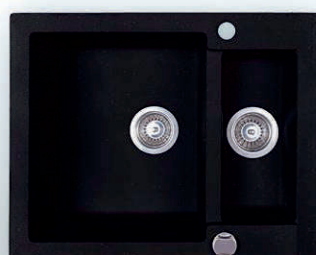

12 czarny met.

10 stalowy met.

7 piaskowy

16 biały alabaster

potwierdź cenę kodem QR

10 lat gwarancji 999 zł

zlewozmywak UNIT BRG (X) 11A 1,0 MOC

zlewozmywak granitowy z systemem przelewowo-odpływowym Flex SPACE / wymiary 590x480 mm / głębokość komory 180 mm / występuje w kolorach: piaskowy (7), stalowy metalik (10), czarny metalik (12), biały alabaster (16) / (X) - numer koloru