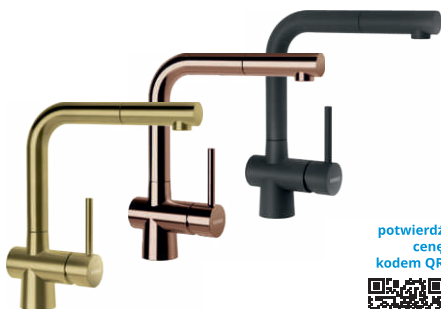

1299 zł

potwierdź cenę kodem QR

NEMO N-100S
CRISTALITE+ 490x510 mm

zlewozmywak CRISTALITE+® / dostępny w kolorach: onyx, cromia, alpina / korek manualny

1299 zł

potwierdź cenę kodem QR

bateria LAIOS

wyciągana wylewka / wysokość od blatu 285 mm / zasięg 215 mm / kolory: gold, cooper, magma, polaris