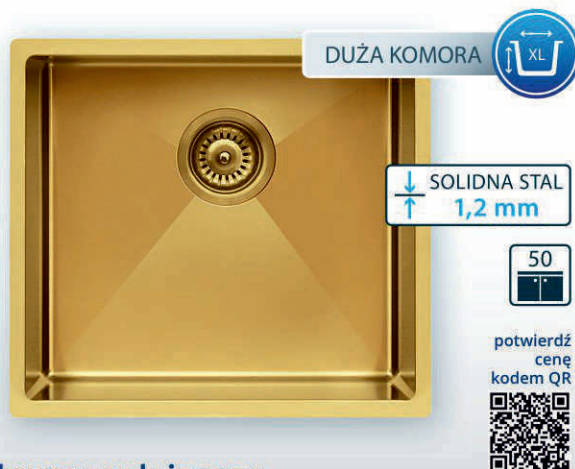

bateria
BERG RED PRO 10
cena: 599 zł

DUŻA KOMORA

SOLIDNA STAL
1,2 mm

potwierdź
cenę
kodem QR

zlewozmywak

RED 10 BOC

1499 zł

zlewozmywak ze stali nierdzewnej o grubości 1,2 mm z powłoką PVD / wymiar 550x480 mm / wymiar komory 500x380 mm / głębokość komory 190 mm / promień R12 / wykończenie stal satynowa / kolor miedziany

bateria
BERG GOLD PRO 10
cena: 599 zł

DUŻA KOMORA

SOLIDNA STAL
1,2 mm

potwierdź
cenę
kodem QR

zlewozmywak

GOLD 10 BOC

1499 zł

zlewozmywak ze stali nierdzewnej o grubości 1,2 mm z powłoką PVD / wymiar 550x480 mm / wymiar komory 500x380 mm / głębokość komory 190 mm / promień R12 / wykończenie stal satynowa / kolor miedziany

bateria
BERG GOLD PRO 10
cena: 599 zł

DUŻA KOMORA

SOLIDNA STAL
1,2 mm

potwierdź
cenę
kodem QR

komora podwieszana

QUADRO GOLD

1199 zł

komora podwieszana / wymiary 490x440 mm / wymiar komory 450x400 mm / głębokość komory 203 mm / wykonana ze stali nierdzewnej 1,2 mm / promień R10 / stal satynowa / kolor złoty