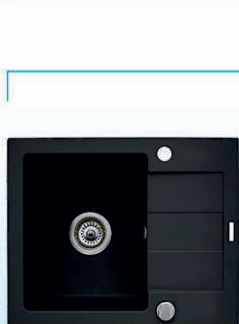

SUPER OFERTA

potwierdź cenę kodem QR

SANTORINI PLUS 65x50 1B 1D
zlewozmywak granitowy + bateria LUNGO + półka funkcyjna do baterii za 1,23 zł + waga kuchenna z misą za 1,23 zł

949 zł

40
potwierdź cenę kodem QR