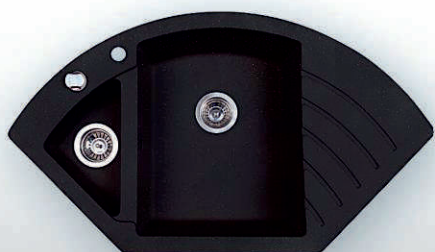

12 czarny met.

10 stalowy met.

7 piaskowy

16 biały alabaster

potwierdź cenę kodem QR

10 lat gwarancji

1199 zł

zlewozmywak UNIT BRG (X) 61 narożny

zlewozmywak granitowy z systemem przelewowo-odpływowym Flex SPACE / wymiary 1000x575 mm / głębokość komory głównej 180 mm, małej 100 mm / występuje w kolorach: piaskowy (7), stalowy metalik (10), czarny metalik (12), biały alabaster (16) / (X) - numer koloru