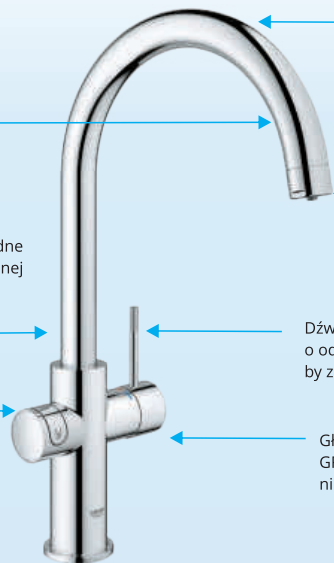

CZARNY MAT
1673 zł
CHROM
1619 zł

PESCARA 360

wys. 460 mm, ruchoma wylewka z funkcją prysznica, strumień laminarny, redukuje zużycie wody 50%

CZARNY MAT
2764 zł
CHROM
2526 zł

WODA GAZOWANA PROSTO Z BATERII - GROHE BLUE HOME

Osobne wewnętrzne kanały wodne do wody filtrowanej i niefiltrowanej

Brak ołowiu i niklu

Naciśnij ledowy pierścień na uchwycie, aby otrzymać wodę niegazowaną, średnio gazowaną lub gazowaną

Obrotowa wylewka pod kątem 150°