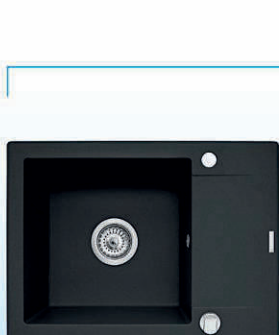

50
potwierdź cenę kodem QR

KORFU (62x46) 1B 1D

985 zł