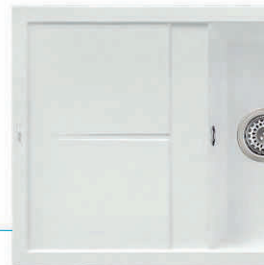

Technologia NANOCERAM to unikalna kompozycja NANO cząsteczek ceramiki dająca zwiększoną odporność na zarysowania i odbarwienia oraz zwiększoną odporność na szok termiczny.

Dzięki głębokim, jednorodnym i żywym kolorom, Twoja kuchnia będzie zawsze doskonale wyglądać, a kolory nie zbledną z upływem czasu.

Gładza powierzchnia zlewozmywaka **NANOCERAM** o bardzo niskiej porowatości ułatwi czyszczenie i zapewni lepszą ochronę antybakteryjną.

kolor:
czysta biel