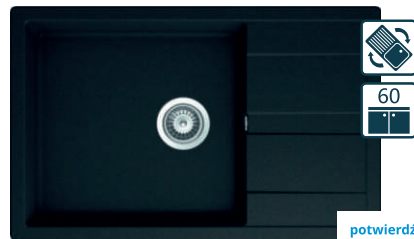

potwierdź cenę kodem QR

RONDA D-100XL
780x500 mm

zlewozmywak CRISTALITE+® / dostępny w kolorach: alpina, onyx / korek manualny

1299 zł