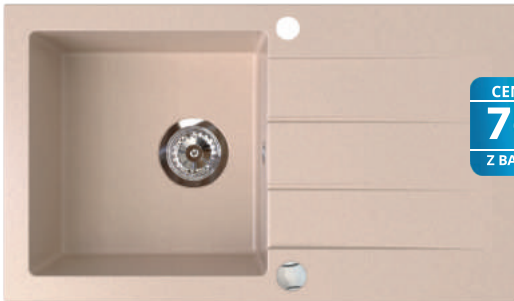

CENA ZESTAWU
769 zł
Z BATERIĄ MANGO