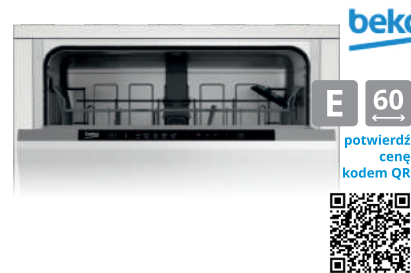

beko

E 60

potwierdź cenę kodem QR

zmywarka DIN34320

1539 zł

zintegrowana / 4 programy zmywania, w tym: Eco 50 °C, Clean & Shine™ / funkcje: tabletki, 1/2 wsadu / suszenie Hot Air Drying / koszyk na sztućce / głośność 49 dB / zużycie wody 12,9 l / pojemność 13 kompletów