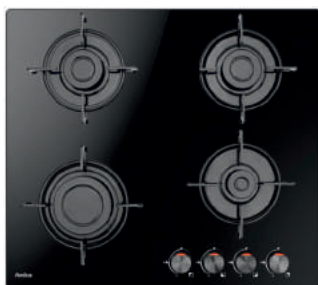

potwierdź cenę kodem QR

płyta gazowa na szkło PGCD6100BoB

4 palniki gazowe / sterowanie pokrętłami / ExtraSpace / emaliowane ruszty / zabezpieczenie przeciwywptywowe gazu / elektryczny zapalacz gazu w pokrętło / kolor czarny / powierzchnia szkło / WxSxG: 98,6x590x520 mm

849 zł