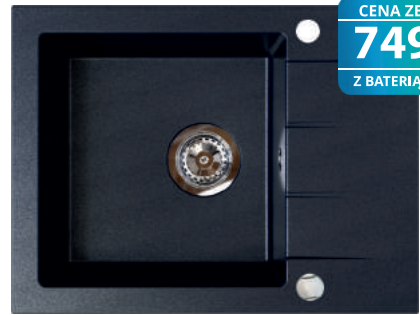

CENA ZESTAWU
749 zł
Z BATERIĄ MANGO

potwierdź
ceny
kodem QR

PIASEK, ONYX
549 zł

zlewozmywak FOCUS ZFS0711 / ZFS1411

zlewozmywak granitowy / wymiar 760x440 mm / głębokość komory 180 mm / korek automatyczny / odwracalny / kolory: piasek (ZFS0711), onyx (ZFS1411)

potwierdź
ceny
kodem QR

PIASEK, ONYX
499 zł

zlewozmywak FOCUS ZFS0711A / ZFS1411A

zlewozmywak granitowy / wymiar 580x440 mm / głębokość komory 180 mm / korek automatyczny / odwracalny / kolory: piasek (ZFS0711A), onyx (ZFS1411A)